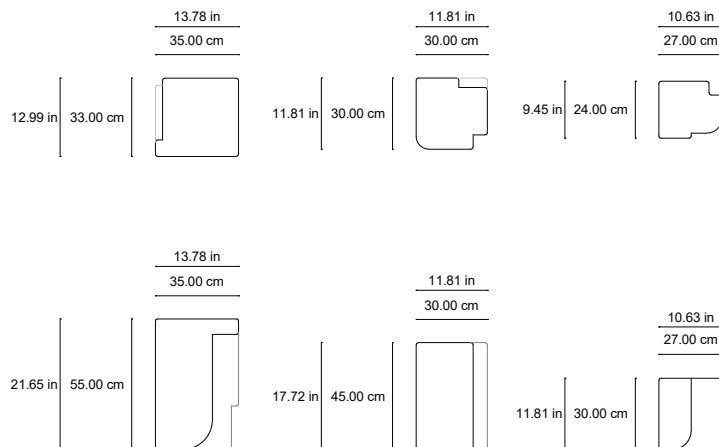

Lead Time

8 weeks